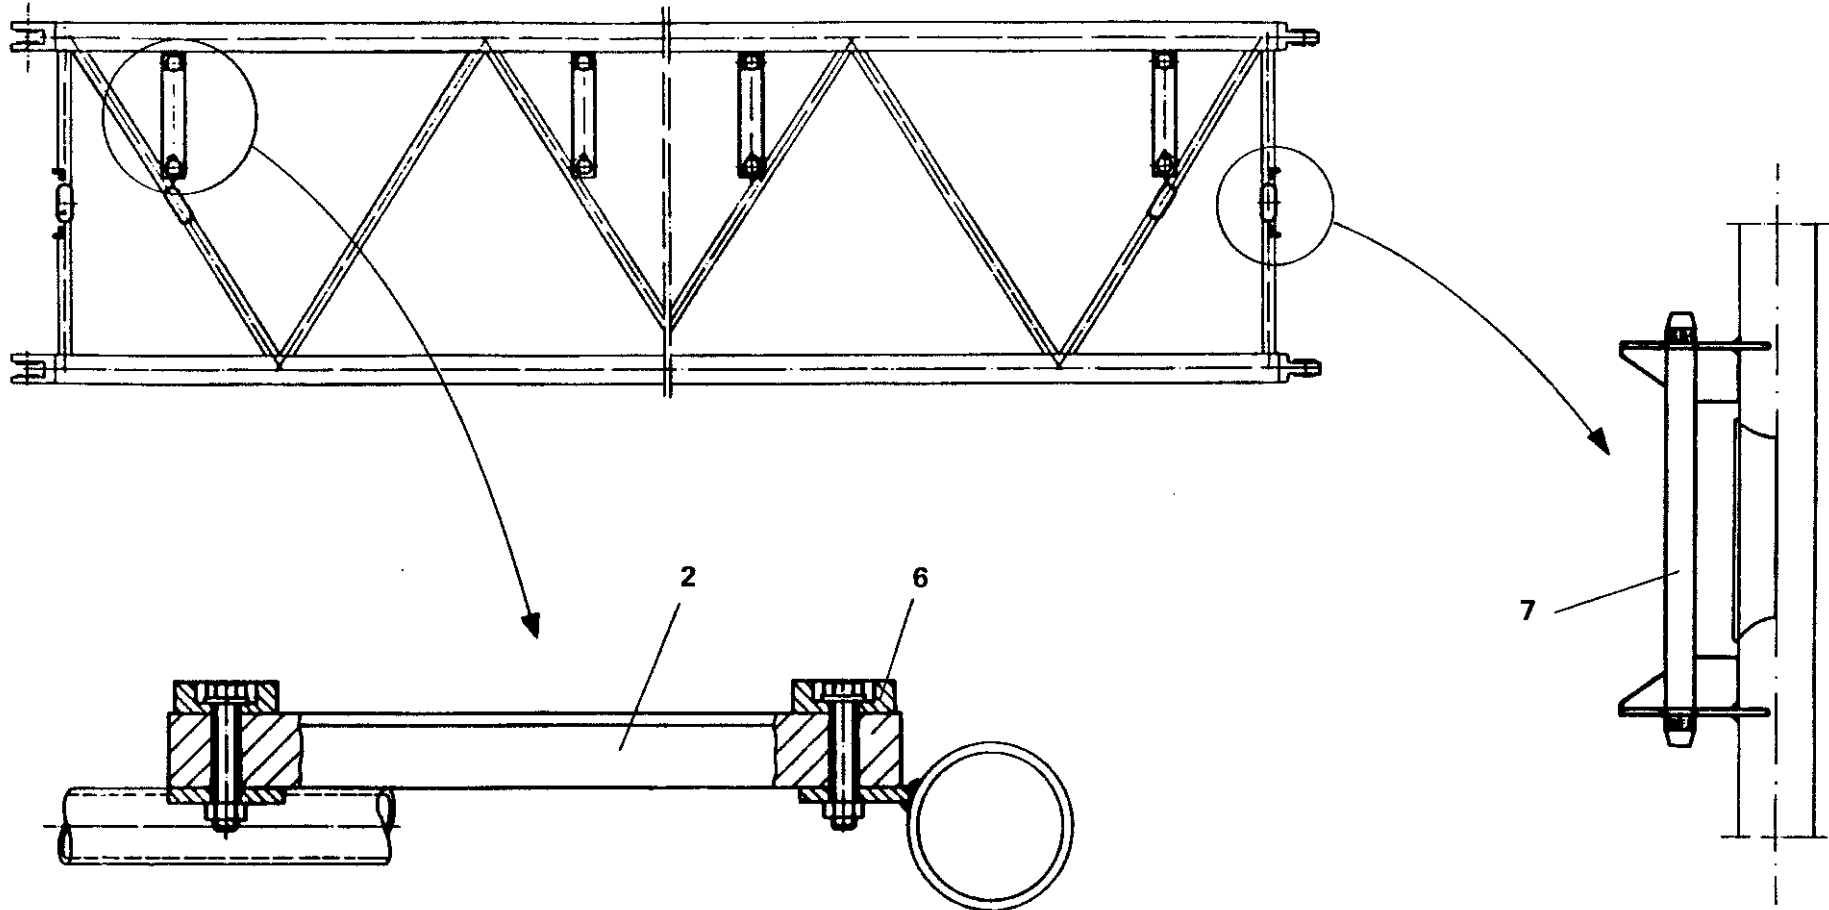

KRUPP

GLEITFÜHRUNG 7 M AUSLEGERSPITZE (GROSS)

SLIDE FOR 7 M BOOM EXTENSION (LARGE)

ERSATZTEIL - BILDTAFEL
SPARE PART - PICTORIAL DISPLAY

Bildtafel-Nr.
Pictorial display №.

2 222 371

1 967 352

-ETL